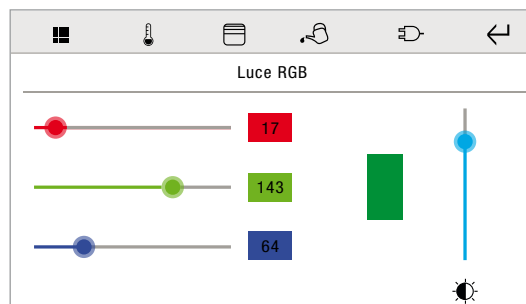

## VERSION MANAGER - SUPERVISOR DOMÓTICO

PANTALLA DE PERSONALIZACIÓN DEL MENÚ "WIDGET" Y DE LOS FAVORITOS

PANTALLA DE VISUALIZACIÓN DE LAS TELECÁMARAS DE LA PLACA EXTERNA Y DE LAS TELECÁMARAS DEL SISTEMA ANTIINTRUSIÓN

PANTALLA DEL GRÁFICO DE CONSUMOS

PANTALLA DEL SISTEMA ANTIINTRUSIÓN

PANTALLA CLIMA

PANTALLA RGB

#### MEDIANTE LA FUNCIÓN MÚSICA MULTIZONA ES POSIBLE:

- Controlar el sistema seleccionando el álbum, la pista o la radio en directo para cada zona de la casa, regular el volumen y elegir la función de reproducción aleatoria o repetición.
- Sincronizar varias zonas de audio para reproducir la misma fuente en toda la casa
- Crear un escenario para encender cada zona audio con diferentes fuentes y volúmenes
- Importar, gestionar y escuchar listas de reproducción de Spotify (solo con suscripción a Spotify Premium)