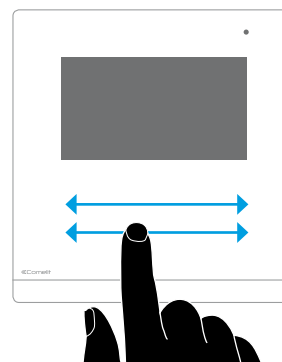

FUNCIÓN SWIPE LOS
ICONOS APARECEN EN
LA PLACA DE MANDO
DESLIZANDO EL DEDO