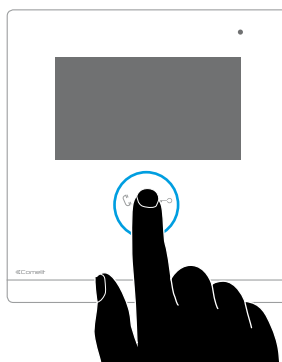

TOMA DE AUDIO Y TECLA
ABREPUERTAS SIEMPRE
VISIBLES