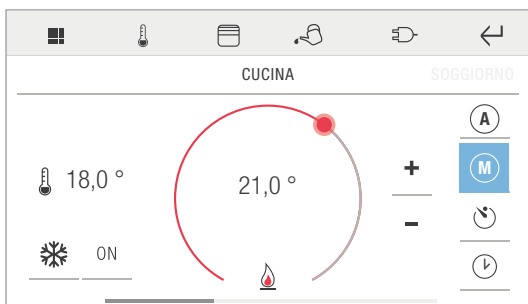

## VERSION MANAGER - SUPERVISOR DOMÓTICO

PANTALLA DE PERSONALIZACIÓN DEL MENÚ "WIDGET" Y DE LOS FAVORITOS

PANTALLA DE VISUALIZACIÓN DE LAS TELECÁMARAS DE LA PLACA EXTERNA Y DE LAS TELECÁMARAS DEL SISTEMA ANTIINTRUSIÓN

PANTALLA DEL GRÁFICO DE CONSUMOS

PANTALLA DEL SISTEMA ANTIINTRUSIÓN

PANTALLA CLIMA

PANTALLA RGB