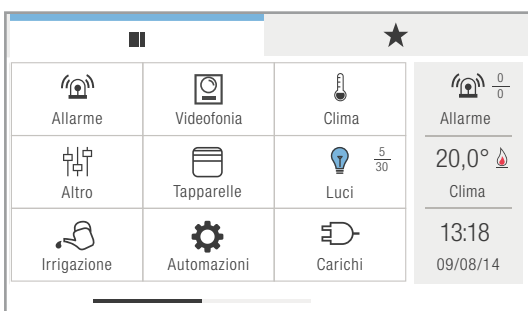

Icona

VERSION MANAGER - SUPERVISOR DOMÓTICO

PANTALLA DE PERSONALIZACIÓN DEL MENÚ "WIDGET" Y DE LOS FAVORITOS