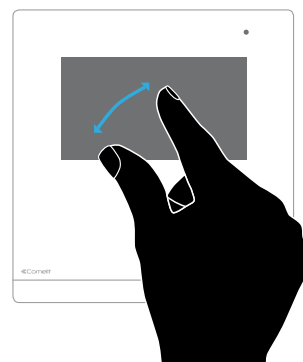

LA FORMA  
CÓNCAVA Y  
SATINADA  
FAVORECE  
UNA PERFECTA  
FIDELIDAD  
ACÚSTICA

TOMA DE AUDIO Y TECLA  
ABREPUERTAS SIEMPRE  
VISIBLES

FUNCIÓN SWIPE LOS  
ICONOS APARECEN EN  
LA PLACA DE MANDO  
DESLIZANDO EL DEDO

\*

AMPLIA PANTALLA CAPACITIVA DE 4,3" CON RECONOCIMIENTO DE  
LOS GESTOS

(\* SOLO PARA ICONA MANAGER)