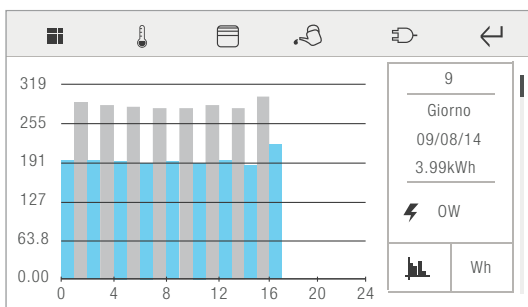

## VERSION MANAGER - SUPERVISOR DOMÓTICO

PANTALLA DE PERSONALIZACIÓN DEL MENÚ "WIDGET" Y DE LOS FAVORITOS

PANTALLA DE VISUALIZACIÓN DE LAS TELECÁMARAS DE LA PLACA EXTERNA Y DE LAS TELECÁMARAS DEL SISTEMA ANTIINTRUSIÓN

PANTALLA DEL GRÁFICO DE CONSUMOS

PANTALLA DEL SISTEMA ANTIINTRUSIÓN

PANTALLA CLIMA

PANTALLA RGB

#### MEDIANTE LA FUNCIÓN MÚSICA MULTIZONA ES POSIBLE:

- Controlar el sistema seleccionando el álbum, la pista o la radio en directo para cada zona de la casa, regular el volumen y elegir la función de reproducción aleatoria o repetición.
- Sincronizar varias zonas de audio para reproducir la misma fuente en toda la casa
- Crear un escenario para encender cada zona audio con diferentes fuentes y volúmenes
- Importar, gestionar y escuchar listas de reproducción de Spotify (solo con suscripción a Spotify Premium)