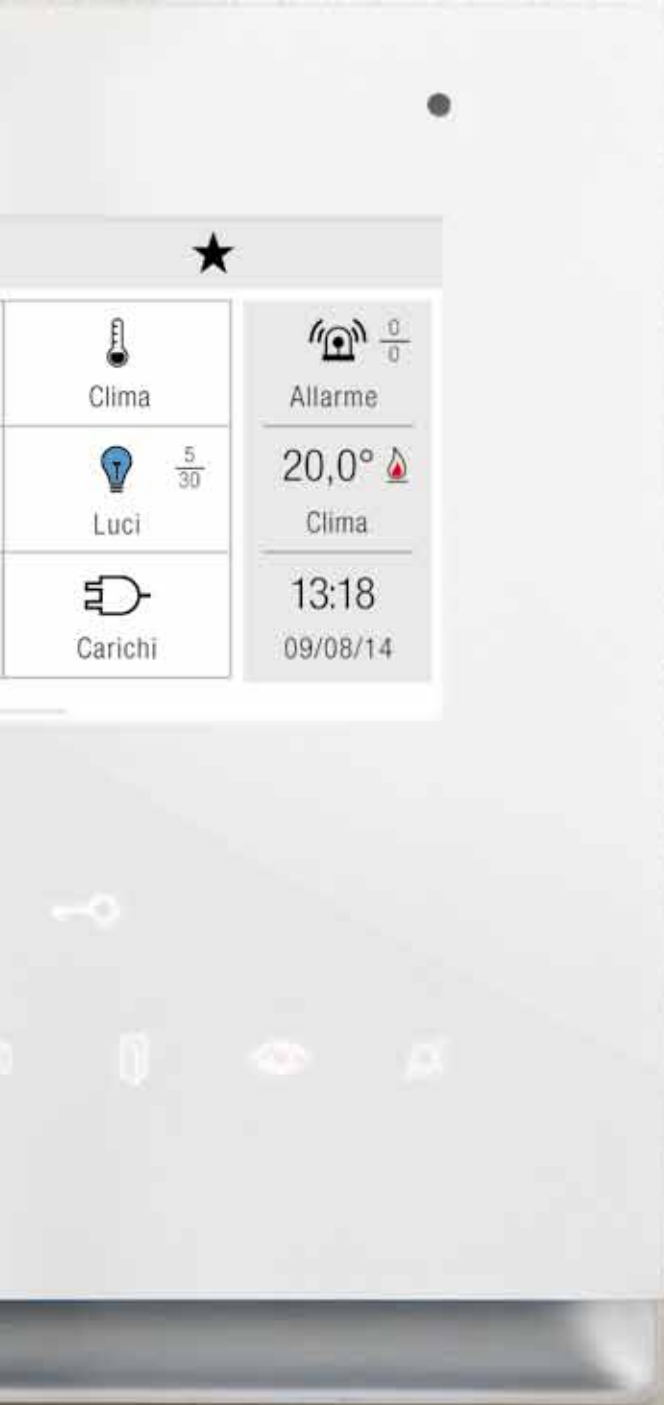

## VERSIÓN MANAGER - SUPERVISOR DOMÓTICO

Icona Manager, **además de ser un vídeo portero en color**, es un supervisor que reúne las funciones domóticas de todas las instalaciones y los dispositivos de casa: desde la calefacción hasta los sistemas de alarma. La tecnología capacitiva permite gestionarlas fácilmente mediante gestos.

CON ICONA MANAGER LO TIENES TODO CONTROLADO:

 GESTIÓN LUCES	 AUTOMATIZACIÓN APERTURAS	 CLIMATIZACIÓN
 ESCENARIOS	 GESTIÓN CONSUMOS	 ANTIINTRUSIÓN
 GESTIÓN CARGAS	 RIEGO	 VÍDEO PORTEROS
 VIDEOVIGILANCIA	 AUTOMATIZACIONES	 MÚSICA MULTIZONA

TECNOLOGÍA **SWIPE**

**PANTALLA TÁCTIL  
CAPACITIVA**