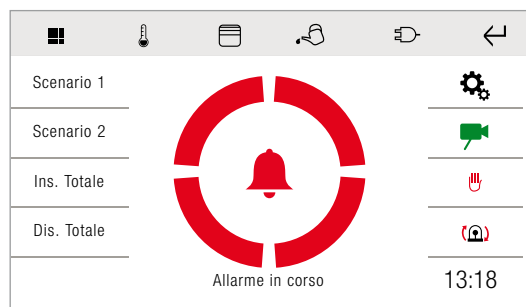

SEÑALIZACIÓN DE PUERTA ABIERTA

## VERSION MANAGER - SUPERVISOR DOMÓTICO

PANTALLA DE PERSONALIZACIÓN DEL MENÚ "WIDGET" Y DE LOS FAVORITOS

PANTALLA DE VISUALIZACIÓN DE LAS TELECÁMARAS DE LA PLACA EXTERNA Y DE LAS TELECÁMARAS DEL SISTEMA ANTIINTRUSIÓN

PANTALLA DEL GRÁFICO DE CONSUMOS

PANTALLA DEL SISTEMA ANTIINTRUSIÓN

PANTALLA CLIMA

PANTALLA RGB

#### MEDIANTE LA FUNCIÓN MÚSICA MULTIZONA ES POSIBLE:

- Controlar el sistema seleccionando el álbum, la pista o la radio en directo para cada zona de la casa, regular el volumen y elegir la función de reproducción aleatoria o repetición.
- Sincronizar varias zonas de audio para reproducir la misma fuente en toda la casa
- Crear un escenario para encender cada zona audio con diferentes fuentes y volúmenes
- Importar, gestionar y escuchar listas de reproducción de Spotify (solo con suscripción a Spotify Premium)