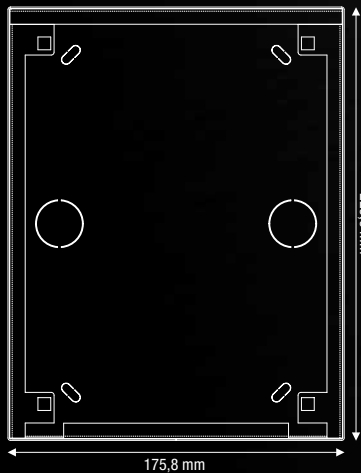

# Función - Help Point

 Comelit

CALL PLACED

CALL ANSWERED

**HELP POINT**

CAJA DE SUPERFICIE art. 3461

CAJA DE EMPOTRAR (en dotación con la placa de calle)