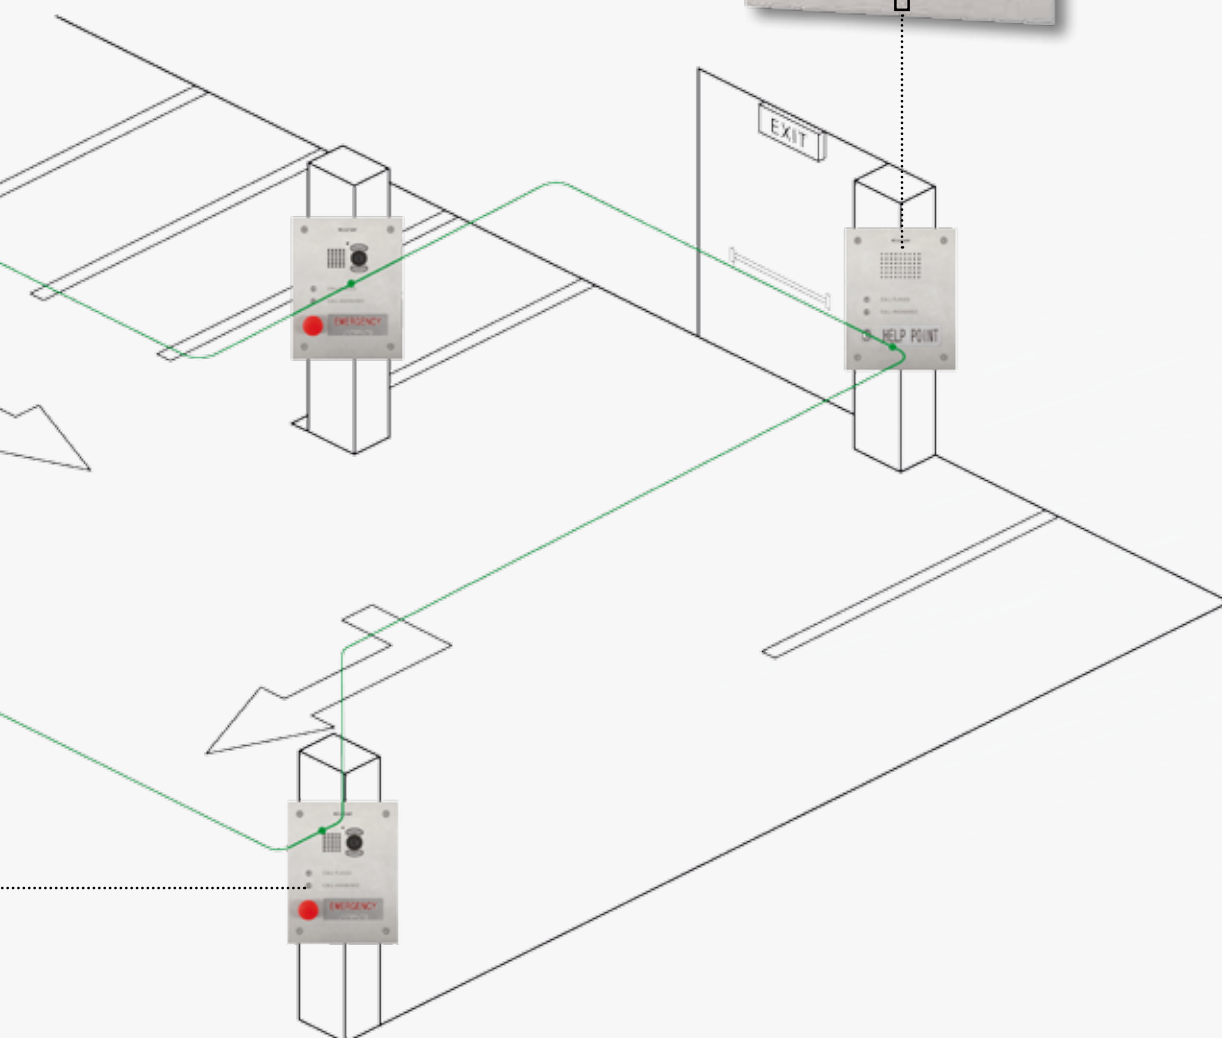

VIP SYSTEM. SISTEMA DE VÍDEO PORTEROS CON PROTOCOLO DE INTERNET PARA INSTALACIONES RESIDENCIALES PEQUEÑAS, MEDIANAS Y GRANDES Y PARA EL SECTOR TERCIARIO (INDUSTRIAL Y COMERCIAL).

Comelit desafía la innovación en el sector de los vídeo porteros con un sistema que se beneficia de las ventajas del protocolo de Internet y de la comunicación digital integrada. Vip System supera todos los límites: número de usuarios, conversaciones simultáneas y distancia. Gracias a su versatilidad, que permite utilizar tanto un cableado dedicado como aprovechar una red LAN existente, es el sistema de referencia para grandes complejos de nueva construcción o sometidos a rehabilitación o adecuación de las instalaciones.

Ejemplo de garaje subterráneo

PLACA DE CALLE HELP POINT AUDIO