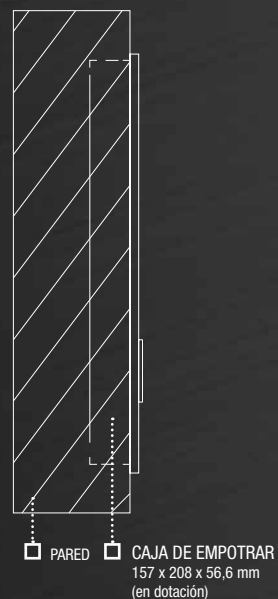

# Función - Help Point

 Comelit

CALL PLACED

CALL ANSWERED

**HELP POINT**

CAJA DE SUPERFICIE art. 3461

CAJA DE EMPOTRAR (en dotación con la placa de calle)