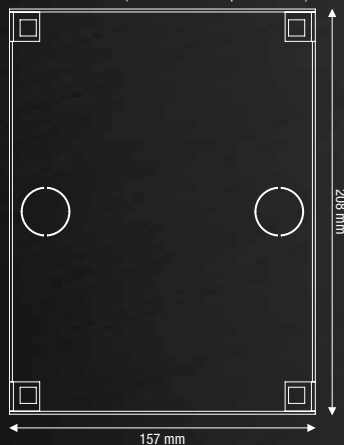

# Función - Help Point

 Comelit

CALL PLACED

CALL ANSWERED

**HELP POINT**

CAJA DE SUPERFICIE art. 3461

CAJA DE EMPOTRAR (en dotación con la placa de calle)

### 3460EV

PLACA DE CALLE VÍDEO PARA LLAMADAS DE EMERGENCIA. SISTEMA VIP

Placa de calle de acero inoxidable con un único pulsador de llamada y ledes de señalización de llamada enviada y de conversación activada. Suministrado con módulo audio/vídeo art. 4682C para sistema VIP y con caja de empotrar. Modelo "EMERGENCY" con texto en braille. Se puede montar en superficie con el accesorio art. 3461. Dimensiones 229x180x3 mm.