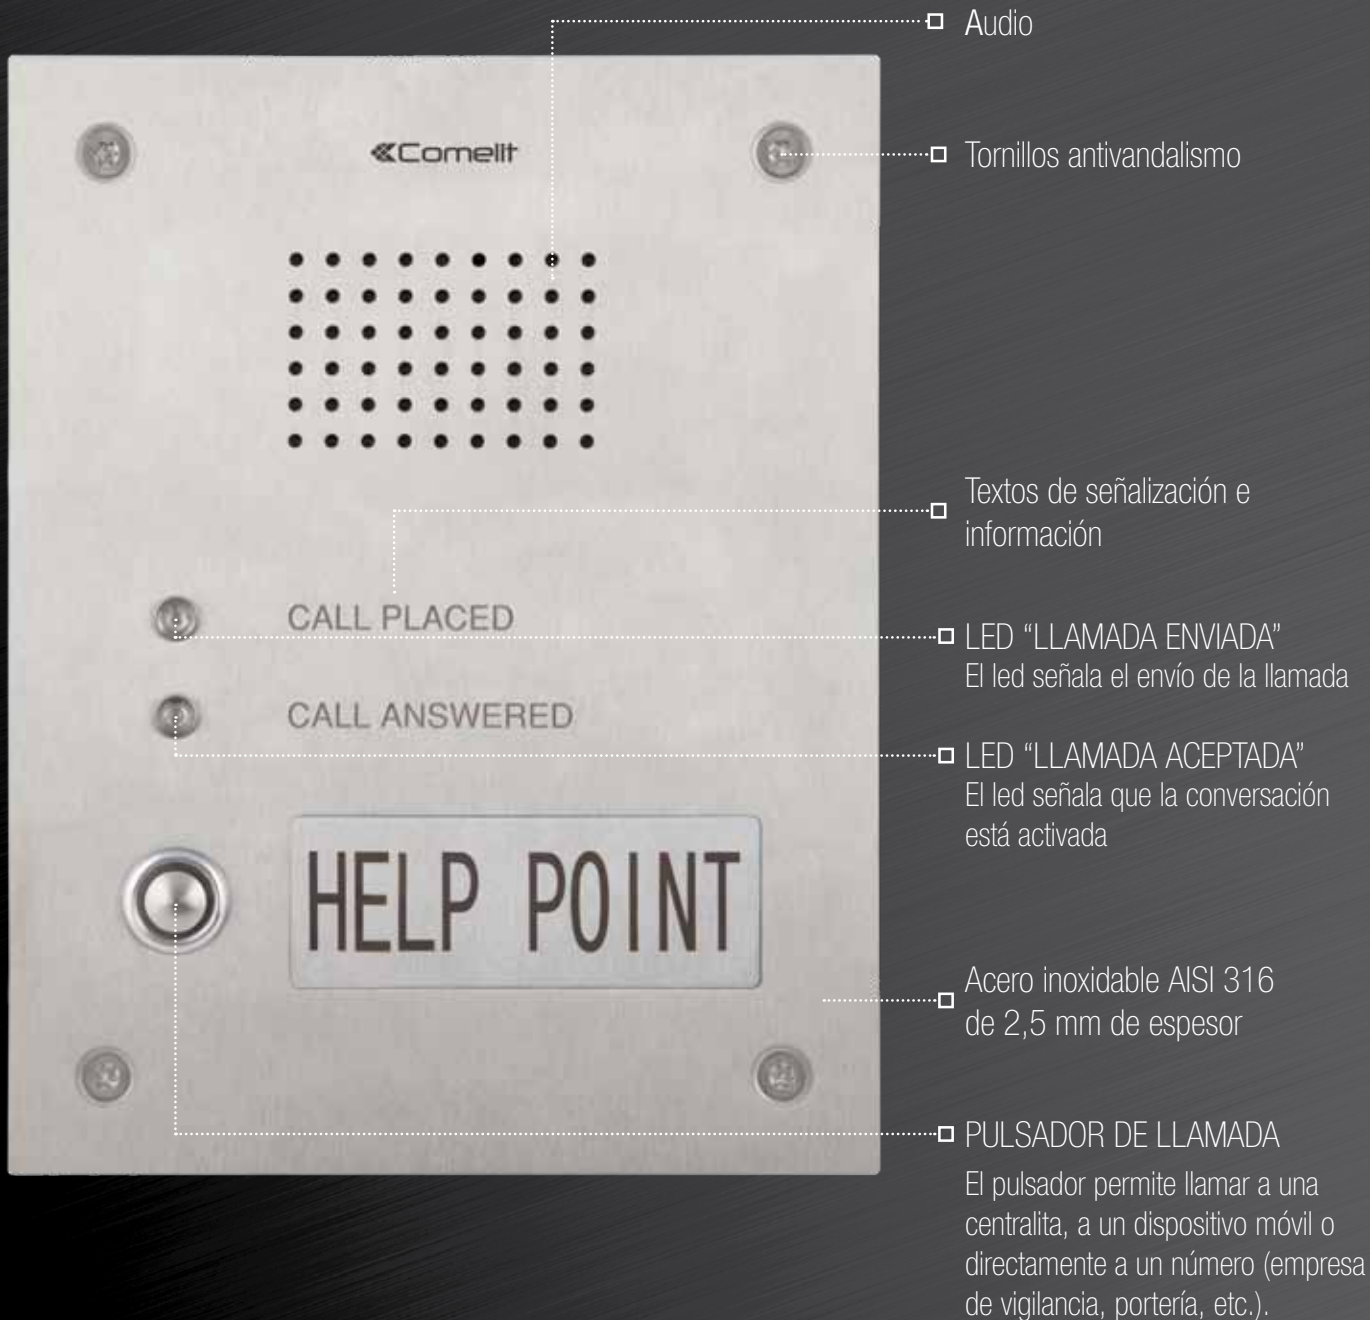

# Función - Emergency

- Audio
- Tornillos antivandalismo
- Vídeo
- Textos de señalización e información
- LED "LLAMADA ENVIADA"  
El led señala el envío de la llamada
- LED "LLAMADA ACEPTADA"  
El led señala que la conversación está activada
- Acero inoxidable AISI 316 de 2,5 mm de espesor
- PULSADOR DE LLAMADA  
El pulsador permite llamar a una centralita, a un dispositivo móvil o directamente a un número (empresa de vigilancia, portería, etc.).

Comelit

CALL PLACED

CALL ANSWERED

**EMERGENCY**

EMERGENCY CALL

# Función - Help Point

 Comelit

CALL PLACED

CALL ANSWERED

**HELP POINT**

CAJA DE SUPERFICIE art. 3461

CAJA DE EMPOTRAR (en dotación con la placa de calle)

### 3460EV

PLACA DE CALLE VÍDEO PARA LLAMADAS DE EMERGENCIA. SISTEMA VIP

Placa de calle de acero inoxidable con un único pulsador de llamada y ledes de señalización de llamada enviada y de conversación activada. Suministrado con módulo audio/vídeo art. 4682C para sistema VIP y con caja de empotrar. Modelo "EMERGENCY" con texto en braille. Se puede montar en superficie con el accesorio art. 3461. Dimensiones 229x180x3 mm.