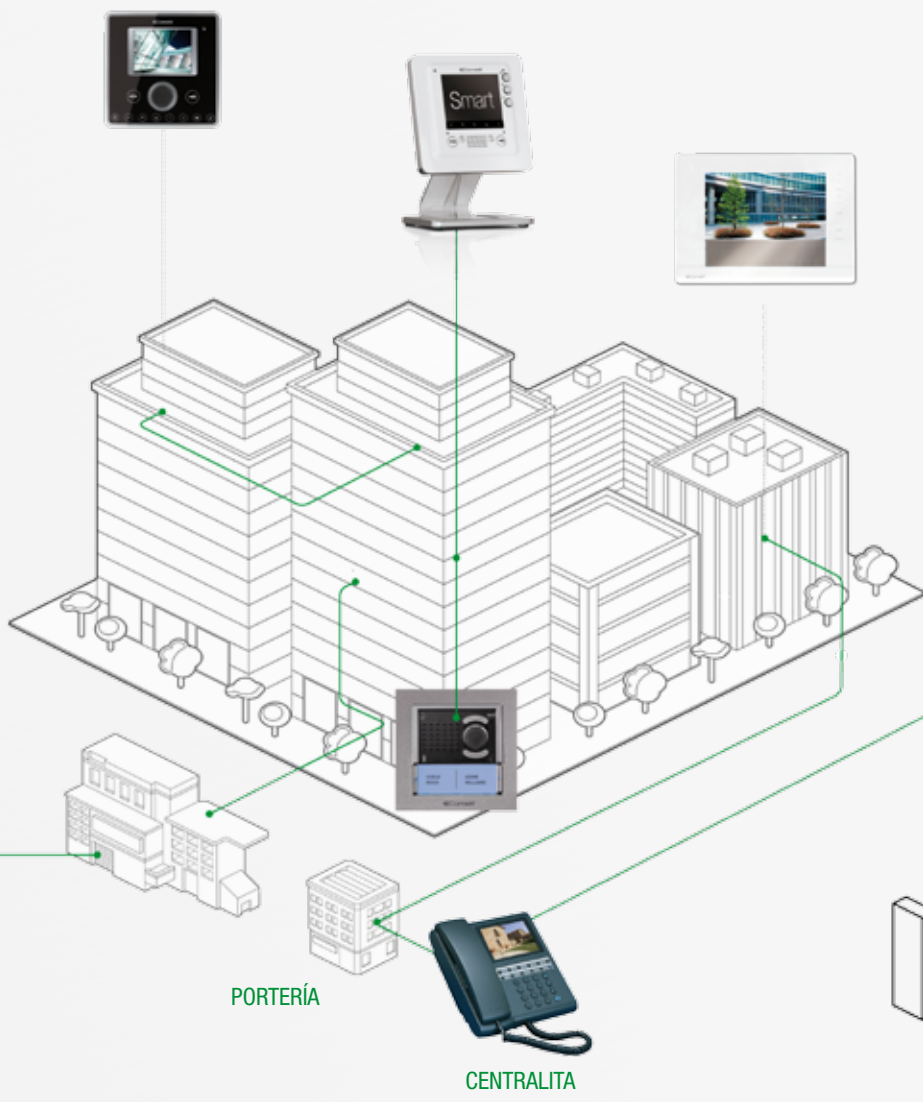

Placa de calle de la línea Emergency

**Placa de calle de la línea Emergency**  
La seguridad en un único pulsador.

# Placa de calle de la línea Emergency

La seguridad en un único pulsador.

PLACA DE CALLE EMERGENCY  
AUDIO / VÍDEO

VIP SYSTEM. SISTEMA DE VÍDEO PORTEROS CON PROTOCOLO DE INTERNET PARA INSTALACIONES RESIDENCIALES PEQUEÑAS, MEDIANAS Y GRANDES Y PARA EL SECTOR TERCIARIO (INDUSTRIAL Y COMERCIAL).

# Función - Emergency

- Audio
- Tornillos antivandalismo
- Vídeo
- Textos de señalización e información
- LED "LLAMADA ENVIADA"  
El led señala el envío de la llamada
- LED "LLAMADA ACEPTADA"  
El led señala que la conversación está activada
- Acero inoxidable AISI 316 de 2,5 mm de espesor
- PULSADOR DE LLAMADA  
El pulsador permite llamar a una centralita, a un dispositivo móvil o directamente a un número (empresa de vigilancia, portería, etc.).

### 3460EV

PLACA DE CALLE VÍDEO PARA LLAMADAS DE EMERGENCIA. SISTEMA VIP

Placa de calle de acero inoxidable con un único pulsador de llamada y ledes de señalización de llamada enviada y de conversación activada. Suministrado con módulo audio/vídeo art. 4682C para sistema VIP y con caja de empotrar. Modelo "EMERGENCY" con texto en braille. Se puede montar en superficie con el accesorio art. 3461. Dimensiones 229x180x3 mm.