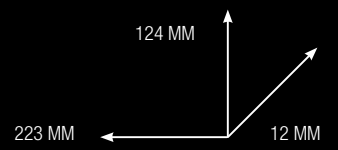

Maxi

	<p>6801W</p>	<p>MONITOR DE 7" SERIE MAXI. SISTEMA 2 HILOS Monitor en color de empotrar (en caja art. 6817) o de superficie (con soporte art. 6820) con pantalla de 7" 16/9, audio manos libres full-duplex y mandos Sensitive touch. Permite regular el nivel del brillo, contraste, volumen del audio y volumen del tono de llamada. Es posible personalizar el tono de llamada eligiéndolo entre varias melodías. Se suministra de serie con pulsador abrepuertas y pulsador de habilitación/deshabilitación del audio, con correspondientes ledes de señalización, y otros 6 pulsadores programables para autoencendido, servicio privacidad y otras funciones. Gestiona de serie la llamada del timbre de planta y la repetición de llamada e incluye 2 DIP-switches de 8 posiciones, uno para programar el código de usuario y el otro para programar los pulsadores. También incluye el borne de derivación de la columna montante art. 1214/2C. El monitor solo se puede utilizar en instalaciones de 2 hilos SimplebusTop color. Dimensiones 223x124x12 mm.</p>
	<p>6802W</p>	<p>MONITOR DE 7" SERIE MAXI. SISTEMA VIP Monitor en color de 7" 16:9 con audio manos libres full-duplex. Controla de serie la difusión sonora y la gestión de los consumos. Regulación del audio, tono de llamada, color y contraste. Dotado de ranura para micro SD Card. Es posible personalizar el tono de llamada. Dispone de función memo vídeo y de directorio interno para gestionar las llamadas intercomunicantes. Gestiona de serie la llamada del timbre de planta y la repetición de llamada. Dispone de entrada de pánico y alarma. Mandos Sensitive touch con retroiluminación con led. El mando de respuesta y el abrepuertas siempre se visualizan mientras que todos los demás se visualizan con un toque o swipe. Además, dispone de pulsador para autoencendido, pulsador para la función Privacidad o Doctor seleccionable (con led rojo de señalización de privacidad activada) y 2 pulsadores para otros usos. Señalización luminosa de "Puerta abierta" y "Mensajes". Instalación de empotrar, de superficie o con base de sobremesa. Dimensiones: 223x124x12 mm. Compatible con el formato de vídeo H.264.</p>
	<p>6817</p>	<p>CAJA DE EMPOTRAR PARA MONITORES MAXI Caja de empotrar de plástico ABS negro. Dimensiones: 212x115x50 mm.</p>
	<p>6820</p>	<p>SOPORTE DE SUPERFICIE PARA MONITOR MAXI 2 HILOS Y VIP Soporte de superficie para monitor Maxi. Color blanco. Dimensiones: 216x117x16 mm.</p>