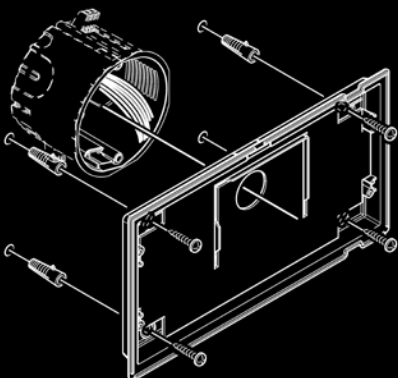

Maxi

	<p>6801W</p>	<p>MONITOR DE 7" SERIE MAXI. SISTEMA 2 HILOS Monitor en color de empotrar (en caja art. 6817) o de superficie (con soporte art. 6820) con pantalla de 7" 16/9, audio manos libres full-duplex y mandos Sensitive touch. Permite regular el nivel del brillo, contraste, volumen del audio y volumen del tono de llamada. Es posible personalizar el tono de llamada eligiéndolo entre varias melodías. Se suministra de serie con pulsador abrepuertas y pulsador de habilitación/deshabilitación del audio, con correspondientes ledes de señalización, y otros 6 pulsadores programables para autoencendido, servicio privacidad y otras funciones. Gestiona de serie la llamada del timbre de planta y la repetición de llamada e incluye 2 DIP-switches de 8 posiciones, uno para programar el código de usuario y el otro para programar los pulsadores. También incluye el borne de derivación de la columna montante art. 1214/2C. El monitor solo se puede utilizar en instalaciones de 2 hilos SimplebusTop color. Dimensiones 223x124x12 mm.</p>
	<p>6802W</p>	<p>MONITOR DE 7" SERIE MAXI. SISTEMA VIP Monitor en color de 7" 16:9 con audio manos libres full-duplex. Controla de serie la difusión sonora y la gestión de los consumos. Regulación del audio, tono de llamada, color y contraste. Dotado de ranura para micro SD Card. Es posible personalizar el tono de llamada. Dispone de función memo vídeo y de directorio interno para gestionar las llamadas intercomunicantes. Gestiona de serie la llamada del timbre de planta y la repetición de llamada. Dispone de entrada de pánico y alarma. Mandos Sensitive touch con retroiluminación con led. El mando de respuesta y el abrepuertas siempre se visualizan mientras que todos los demás se visualizan con un toque o swipe. Además, dispone de pulsador para autoencendido, pulsador para la función Privacidad o Doctor seleccionable (con led rojo de señalización de privacidad activada) y 2 pulsadores para otros usos. Señalización luminosa de "Puerta abierta" y "Mensajes". Instalación de empotrar, de superficie o con base de sobremesa. Dimensiones: 223x124x12 mm. Compatible con el formato de vídeo H.264.</p>
	<p>6817</p>	<p>CAJA DE EMPOTRAR PARA MONITORES MAXI Caja de empotrar de plástico ABS negro. Dimensiones: 212x115x50 mm.</p>
	<p>6820</p>	<p>SOPORTE DE SUPERFICIE PARA MONITOR MAXI 2 HILOS Y VIP Soporte de superficie para monitor Maxi. Color blanco. Dimensiones: 216x117x16 mm.</p>