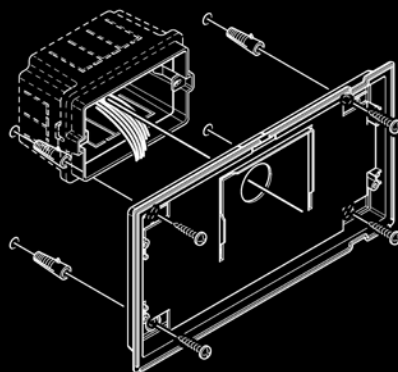

Maxi

	<p>6801W</p>	<p>MONITOR DE 7" SERIE MAXI. SISTEMA 2 HILOS Monitor en color de empotrar (en caja art. 6817) o de superficie (con soporte art. 6820) con pantalla de 7" 16/9, audio manos libres full-duplex y mandos Sensitive touch. Permite regular el nivel del brillo, contraste, volumen del audio y volumen del tono de llamada. Es posible personalizar el tono de llamada eligiéndolo entre varias melodías. Se suministra de serie con pulsador abrepuertas y pulsador de habilitación/deshabilitación del audio, con correspondientes ledes de señalización, y otros 6 pulsadores programables para autoencendido, servicio privacidad y otras funciones. Gestiona de serie la llamada del timbre de planta y la repetición de llamada e incluye 2 DIP-switches de 8 posiciones, uno para programar el código de usuario y el otro para programar los pulsadores. También incluye el borne de derivación de la columna montante art. 1214/2C. El monitor solo se puede utilizar en instalaciones de 2 hilos SimplebusTop color. Dimensiones 223x124x12 mm.</p>
	<p>6802W</p>	<p>MONITOR DE 7" SERIE MAXI. SISTEMA VIP Monitor en color de 7" 16:9 con audio manos libres full-duplex. Controla de serie la difusión sonora y la gestión de los consumos. Regulación del audio, tono de llamada, color y contraste. Dotado de ranura para micro SD Card. Es posible personalizar el tono de llamada. Dispone de función memo vídeo y de directorio interno para gestionar las llamadas intercomunicantes. Gestiona de serie la llamada del timbre de planta y la repetición de llamada. Dispone de entrada de pánico y alarma. Mandos Sensitive touch con retroiluminación con led. El mando de respuesta y el abrepuertas siempre se visualizan mientras que todos los demás se visualizan con un toque o swipe. Además, dispone de pulsador para autoencendido, pulsador para la función Privacidad o Doctor seleccionable (con led rojo de señalización de privacidad activada) y 2 pulsadores para otros usos. Señalización luminosa de "Puerta abierta" y "Mensajes". Instalación de empotrar, de superficie o con base de sobremesa. Dimensiones: 223x124x12 mm. Compatible con el formato de vídeo H.264.</p>
	<p>6817</p>	<p>CAJA DE EMPOTRAR PARA MONITORES MAXI Caja de empotrar de plástico ABS negro. Dimensiones: 212x115x50 mm.</p>
	<p>6820</p>	<p>SOPORTE DE SUPERFICIE PARA MONITOR MAXI 2 HILOS Y VIP Soporte de superficie para monitor Maxi. Color blanco. Dimensiones: 216x117x16 mm.</p>