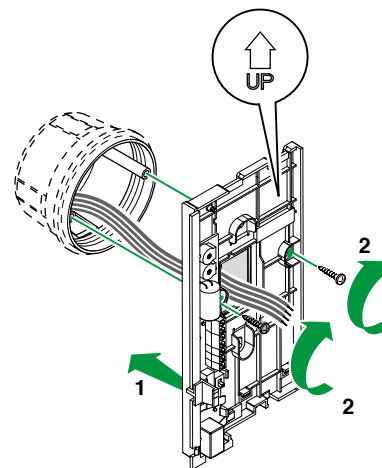

Mini Audio y Audio Handsfree

MINI AUDIO, TELEFONILLO CON MICROTELÉFONO

Sistemas de instalación

Manual técnico