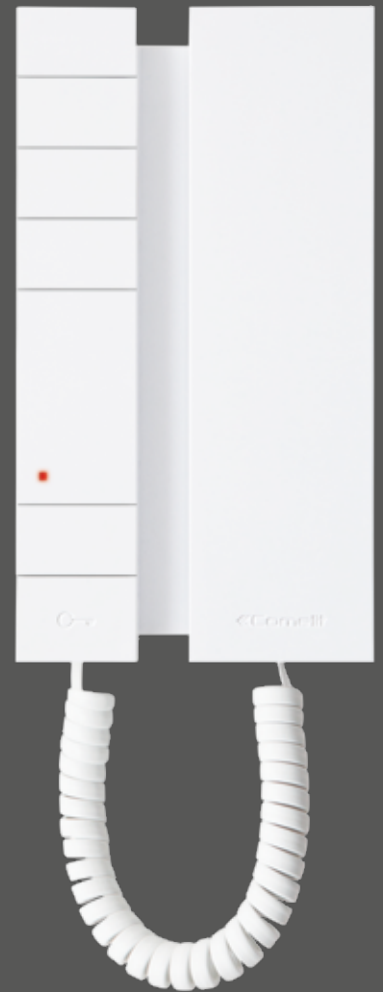

Mini Audio y Audio Handsfree