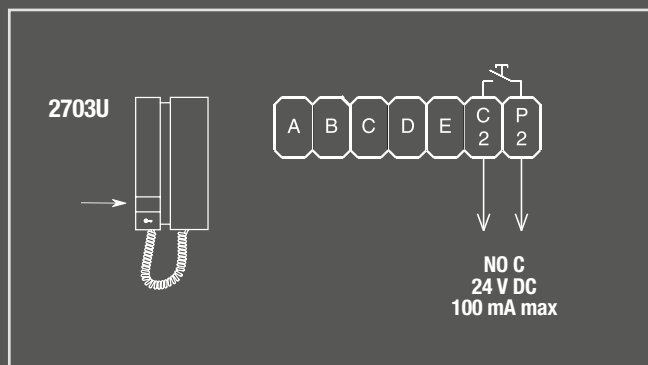

Mini Audio Universal

Sistemas compatibles

COMELIT 2703U	A	B	C	D	E	E/M
ACET	5	10	2	9	7	M
ALCAD TEL-001 - TEL002	1	3	2	5	4	E
AMPER	D	A	C	E	B	M
ATEA	2	4	3	5	1	M
AUTA	10	3	4	12	7	M
AUTA TF92	10	3	4	12	7	E
AUTELCO	P5	a	1	2	b	M
BELL SYSTEM TELEPHONE	Z	R	0	I	T	M
BITRON	9	2	6	C7	1	E
BOGEN	T	1	3	6	2	M
BPT	9	9	5	7	8	E
BPT	2	1	4	3	5	M
CENTRAMATIC	4	2	1	5	3	M
CITESA	1	4	C	B	3	M
CITOVOX	5	10	9	T	7	M
COFREL (LT TERRANEO)	T1	1	3	6	2	M
COFREL (LT TERRANEO)	6	4	1	5	3	E
COFREL 600 /603 (LT TERRANEO)	T	1	3	6	2	M
COMELIT VOX 2100 /2102 /2103	P1	3	4	1	2	M
COMELIT VOX 2101 /2104	P1	3	4	S	2	E
COMELIT CIAO 2300 /2301 /2302	P1	3	4	S	2	E
COMELIT CIAO 2304	P1	3	4	1	2	M
COMELIT OKAY 2402W /2404W /2405W	P1	3	4	S	2	E
COMELIT STYLE 2602 /2602E	P1	3	4	S	2	E
COMELIT STYLE 2603U	A	B	C	D	E	E/M
ELBEX		MIC	LOW	+	SPEC	M
ELVOX	2	6	9	+	4	M
ELVOX	7	2	4	6	1	M
ELVOX 6200	7	2	3	6E	1	E
ENTRA 97	1	2	3	5	6	M
ENTRYPHONE	3	P	F,B,G	4	L	M
ERICSSON DEPN 40101	5	3	2	1	4	M
ERICSSON DEPN 60121	3	5	1	4	7	M
FARFISA	5	1	3	6	2	M
FERMAX GONDOLA	4	1	3	V/5	2	M
FERMAX REKTO TF-4	P	A	C	E	B	M
FRINGE	2	3	1	4,*	6	E/M

	A	B	C	D	E	E/M
GAME	P	2	3	Z	1	M
GIRO	2	3	1	4	6	M
GOLMAR	X	M	A	N	S	E/M
GOLMAR	C2	5	3	7	10	E
GOLMAR	11	5	3	12	4	M
GOLMAR T-600	T	1	3	6	2	M
GOLAMR T810B	P1	5	3	7	10	M
GOLAMR T-2800	4	5	3	7	10	M
LT TERRANEO (COFREL)	T1	1	3	6	2	M
LT TERRANEO (COFREL)	6	4	1	5	3	E
LT TERRANEO (COFREL) 600 /603	T	1	3	6	2	M
MM DI MARCHESI	1	3	2	5	4	M
OSTELVI	9	2	6	7	1	M
PORMAT	4	3	2	V	1	M
RIPOLLES	3	1	8	4	2	M
RITTO ELEGANT 40518	11	12	13	15	14	E
SAFNAT	4	1	2	V	3	M
SELTI	5	1	3	6	2	M
SIEDLE HT611-01	I	12	9/C	7	11	M
SPRINT	"/"	1	3	6	2	M
STR NH200	1	M	0	T	S	M
STR NH205	1	M	0	T	S	E
TAGRA	8	2	6	4	1	M
TEGUI GL	3	4	2	1	5	M
TEGUI HORIZON	3	4	2	1	5	E/M
TELEVES	4	2	3	T	1	M
TESLA DDZ 85	1	2	3	4	6	M
TESLA DDZ 93	Z	2	3	4	6	M
TUNE	8	2	6	4	1	M
URMET 730/1	9	2	6	7	1	M
URMET DOMUS 1131-1132-1133	9	2	6	CA	1	E
URMET DOMUS 1130	9	2	10	7	1	M
URMET DOMUS 1134	9	2	6	CA	1	E
VIDEX	5	1	3	4	2	E
VIDEX	5	1	7	6	2	M
YUS PHONE	EL	T	-	B/PT	R	M
FRINGE	2	3	1	4,*	6	E/M