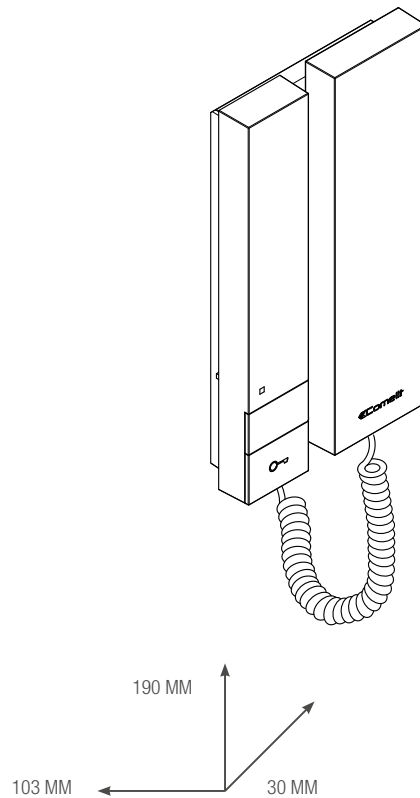

Mini Audio y Audio Handsfree

MINI AUDIO, TELEFONILLO CON MICROTELÉFONO

Sistemas de instalación

Manual técnico