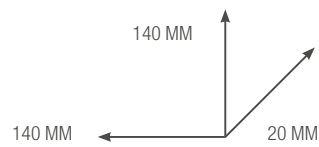

MINI AUDIO HANDSFREE, TELEFONILLO MANOS LIBRES