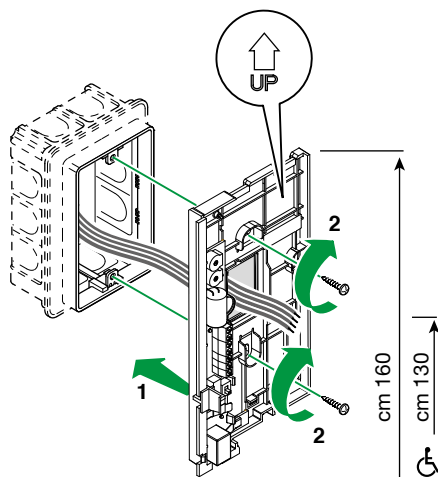

Mini Audio y Audio Handsfree

MINI AUDIO, TELEFONILLO CON MICROTELÉFONO

Sistemas de instalación

Manual técnico