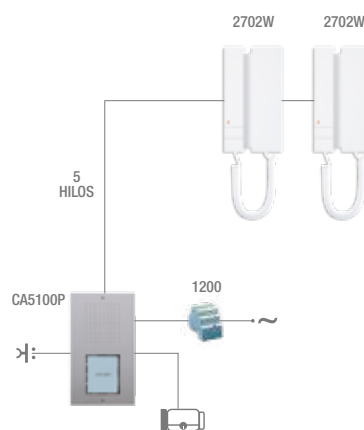

INSTALACIÓN VIVIENDA UNIFAMILIAR