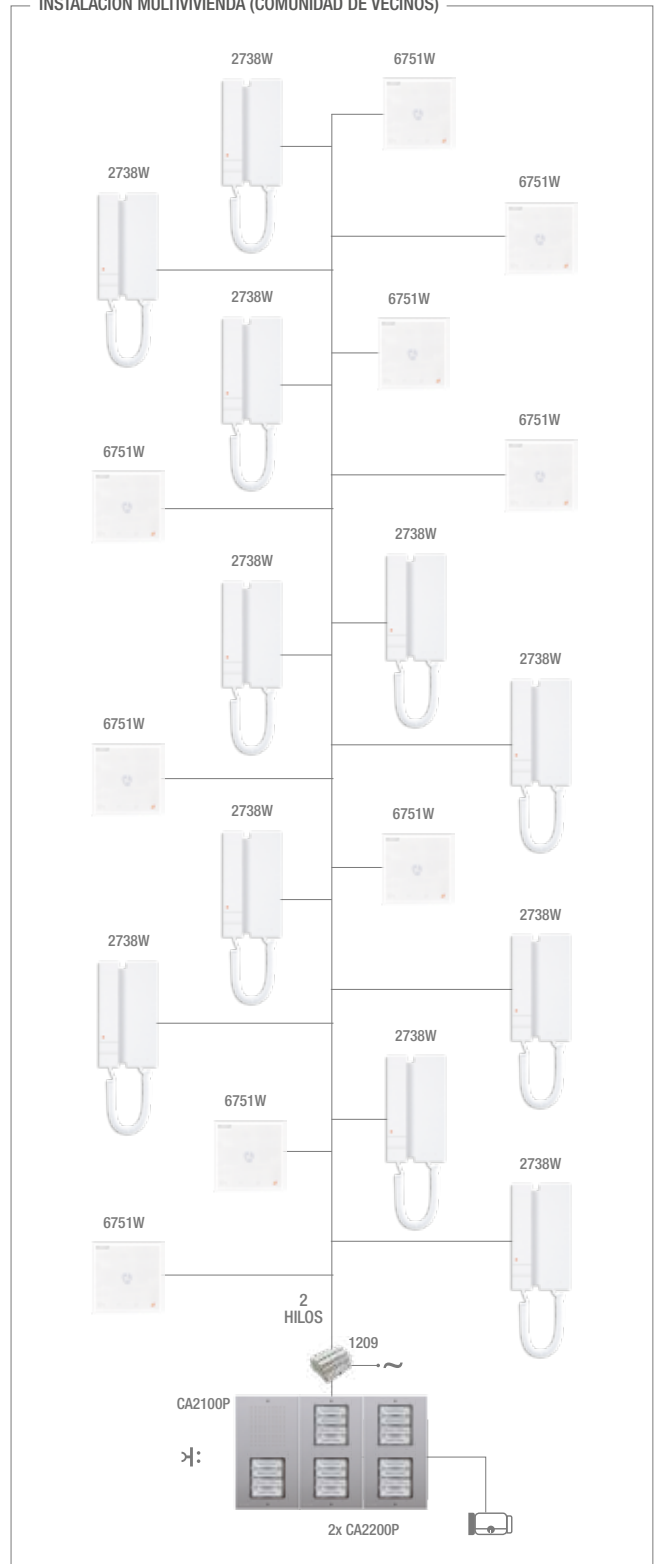

INSTALACIÓN MULTIVIVIENDA (COMUNIDAD DE VECINOS)