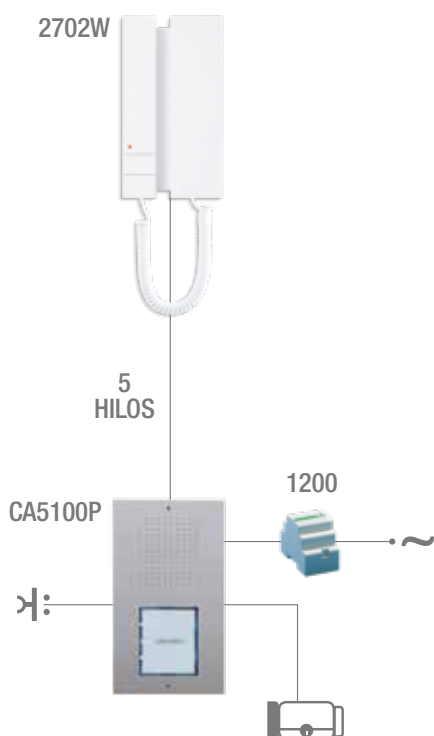

## KIT CIAO PRECONFIGURADO UNIFAMILIAR 5 HILOS

5

KCA5061

KIT UNIFAMILIAR CIAO Y MINI AUDIO

Código	Cantidad	Descripción
CA5100P	1	PLACA DE CALLE CIAO PARA 1/2/4 PULS. 4+N
1200	1	TRANSFORMADOR 12 VCA ENTRADA 230 VCA
CA9210	1	2 PULSADORES DOBLE ALTURA PARA PLACA DE CALLE CIAO
CA9211	1	4 PULSADORES INDIVIDUALES PARA PLACA DE CALLE CIAO
CA9213	1	1 PULSADOR AMPLIO PARA PLACA DE CALLE CIAO
2702W	1	TELEFONILLO MINI 2 PULSADORES, TRADICIONAL