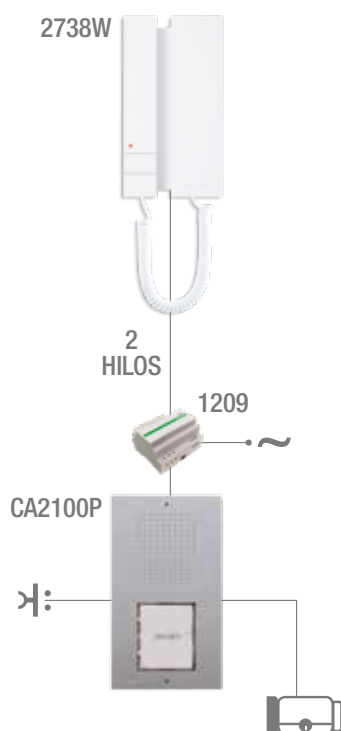

## KIT CIAO PRECONFIGURADO UNIFAMILIAR 2 HILOS

②

**KCA2071**

KIT UNIFAMILIAR CIAO Y MINI AUDIO HANDSFREE

Código	Cantidad	Descripción
CA2100P	1	PLACA DE CALLE CIAO PARA 1/2/4/8 PULS. S2
1209	1	ALIMENTADOR KIT VIDEO 2 HILOS
CA9210	1	2 PULSADORES DOBLE ALTURA PARA PLACA DE CALLE CIAO
CA9211	1	4 PULSADORES INDIVIDUALES PARA PLACA DE CALLE CIAO
CA9213	1	1 PULSADOR AMPLIO PARA PLACA DE CALLE CIAO
6751	1	TELEFONILLO MINI MANOS LIBRES, SIMPLEBUS2 AUDIO