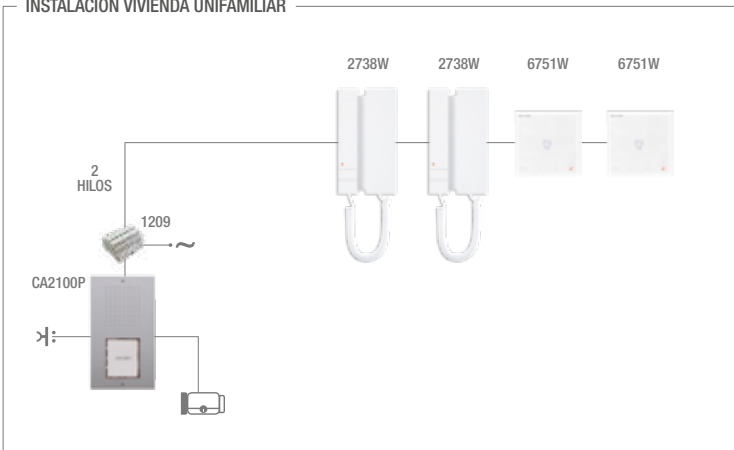

INSTALACIÓN VIVIENDA UNIFAMILIAR