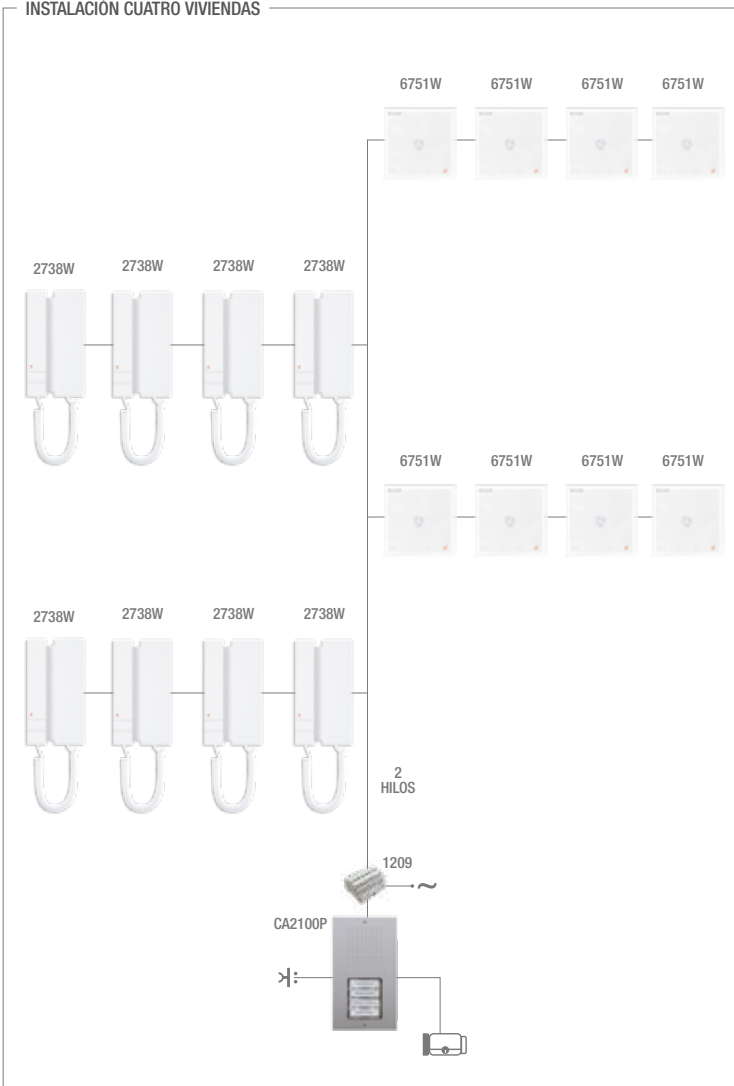

INSTALACIÓN CUATRO VIVIENDAS