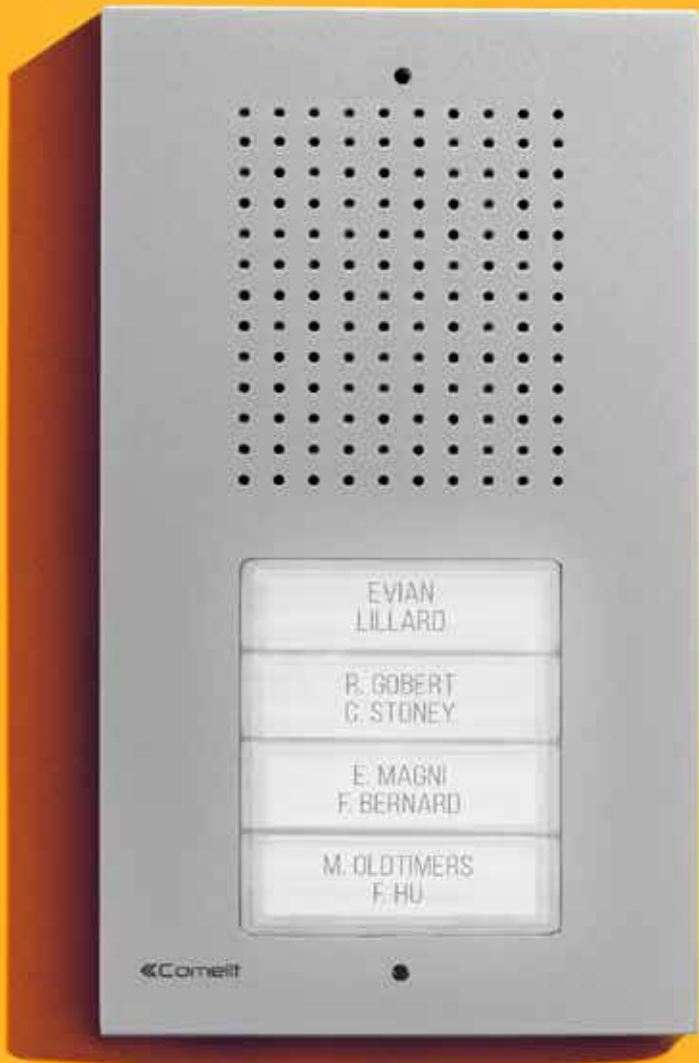

Speaker grille consisting of a grid of small circular holes.

EVIAN
LILLARD

P. GOBERT
C. STONEY

E. MAGNI
F. BERNARD

M. OLDTIMERS
F. HU

«Comelit