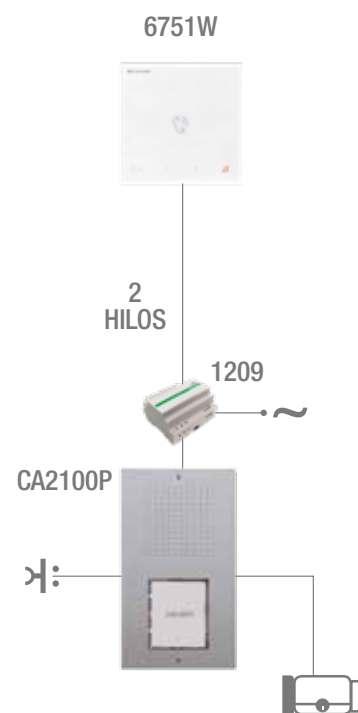

## KIT CIAO PRECONFIGURADO UNIFAMILIAR 2 HILOS

②

**KCA2071**

KIT UNIFAMILIAR CIAO Y MINI AUDIO HANDSFREE

Código	Cantidad	Descripción
CA2100P	1	PLACA DE CALLE CIAO PARA 1/2/4/8 PULS. S2
1209	1	ALIMENTADOR KIT VIDEO 2 HILOS
CA9210	1	2 PULSADORES DOBLE ALTURA PARA PLACA DE CALLE CIAO
CA9211	1	4 PULSADORES INDIVIDUALES PARA PLACA DE CALLE CIAO
CA9213	1	1 PULSADOR AMPLIO PARA PLACA DE CALLE CIAO
6751	1	TELEFONILLO MINI MANOS LIBRES, SIMPLEBUS2 AUDIO