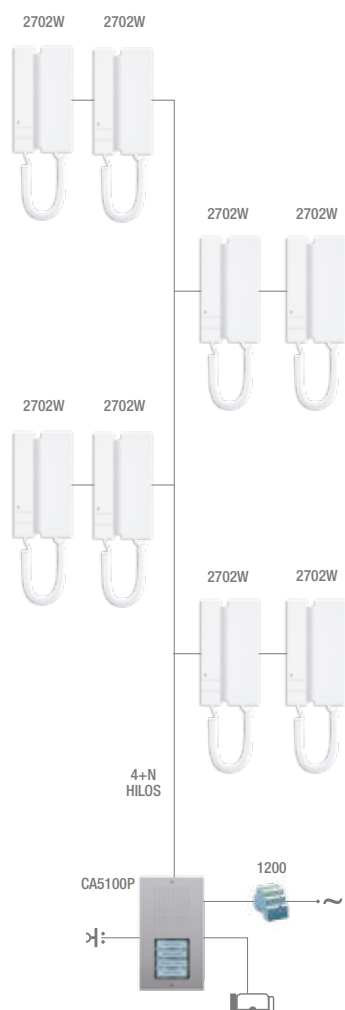

INSTALACIÓN CUATRO VIVIENDAS