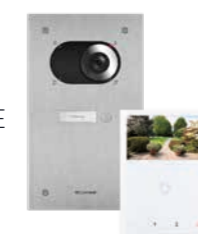

Art. KVS2001 KIT SWITCH MINI HANDSFREE