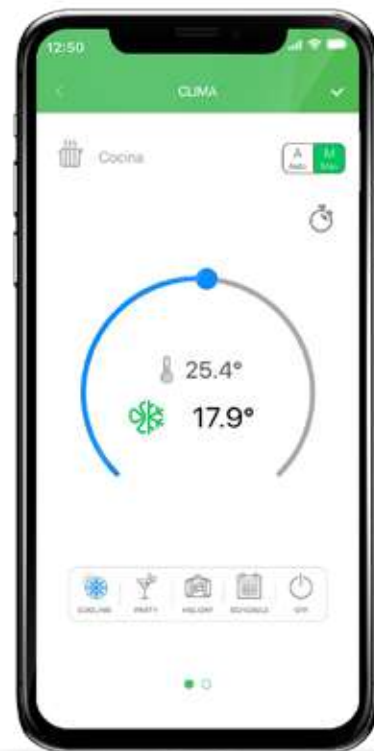

AUTOMATIZACIÓN DOMÉSTICA.

TODO EN UN TOQUE.
BIENESTAR, SEGURIDAD Y CONFORT.
DONDE QUIERA QUE ESTÉS.

Los sistemas de automatización doméstica Comelit han sido diseñados para hacer más simple, confortable y segura la gestión de todas las instalaciones y tecnologías empleadas, contribuyendo a reducir los consumos y a mejorar la eficacia. Basta un toque para controlar y regular cualquier zona de la casa.

Desde la iluminación hasta la climatización, pasando por la seguridad y el riego. Los sistemas de automatización doméstica Comelit permiten controlar todos los sistemas y gestionar cada zona de la vivienda a distancia, mediante los dispositivos móviles más comunes, exactamente como si estuviera en casa..