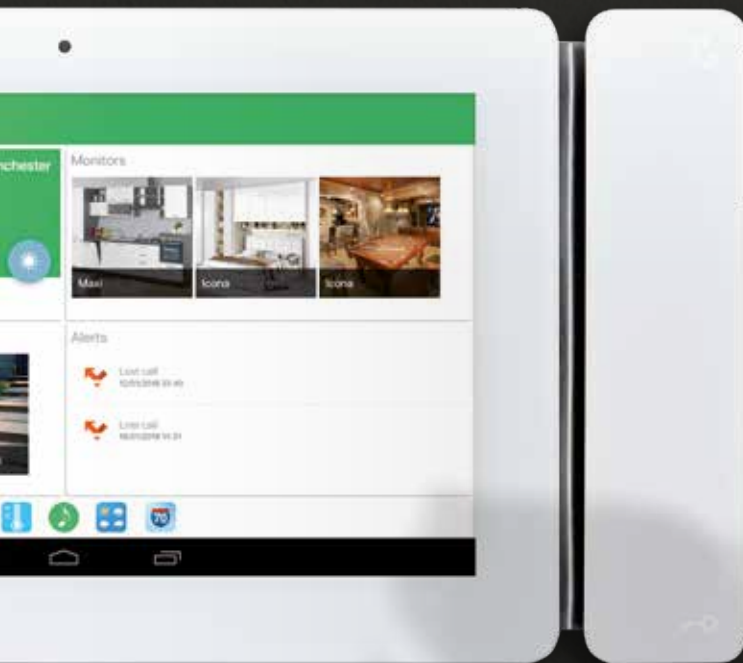

Maxi con Android es un monitor de videoportero con pantalla táctil de 7", basado en el sistema operativo **Android**, en el cual es posible cargar **aplicaciones de otros fabricantes** con la misma flexibilidad de una tablet. Esto permite ofrecer al usuario un dispositivo que no solo es un monitor de videoportero, sino también un **centro de control de la casa** mediante el cual es posible gestionar la domótica, el sistema antiintrusión, los servicios de la comunidad de vecinos, acceder a **internet** y utilizar aplicaciones preinstaladas.

BLOQUEO INTELIGENTE

LUCES

ANTIINTRUSIÓN

ALARMAS

PARA LA COMUNIDAD DE VECINOS

Utiliza la aplicación de la comunidad de vecinos para comprobar si hay mensajes del administrador o bien para reservar los servicios comunes de la finca.

BLOG DE LA COMUNIDAD DE VECINOS

MENSAJES DEL ADMINISTRADOR

GESTIÓN DE ZONAS COMUNES

COMUNICACIONES ENTRE VIVIENDAS

LAS APLICACIONES

Maxi con Android es el monitor de videoportero que permite controlar los diferentes sistemas de gestión **del hogar**. Conectado de forma nativa a la **Comelit App Store**, ofrece una selección básica de aplicaciones, que puedes elegir en función de tus exigencias y descargar e instalar muy fácilmente. Pero esto no es todo: además de las aplicaciones disponibles por defecto en la Comelit App Store, durante el diseño de la instalación, el técnico puede **pedir que se añadan aplicaciones específicas*** para los diferentes servicios de la casa (por ejemplo, reserva de servicios comunes de la finca o gestión de sistemas antiintrusión, videovigilancia y domótica). Gracias a la posibilidad de realizar varias tareas, a la flexibilidad y a la interfaz amigable, es una herramienta de control que no tiene rival.