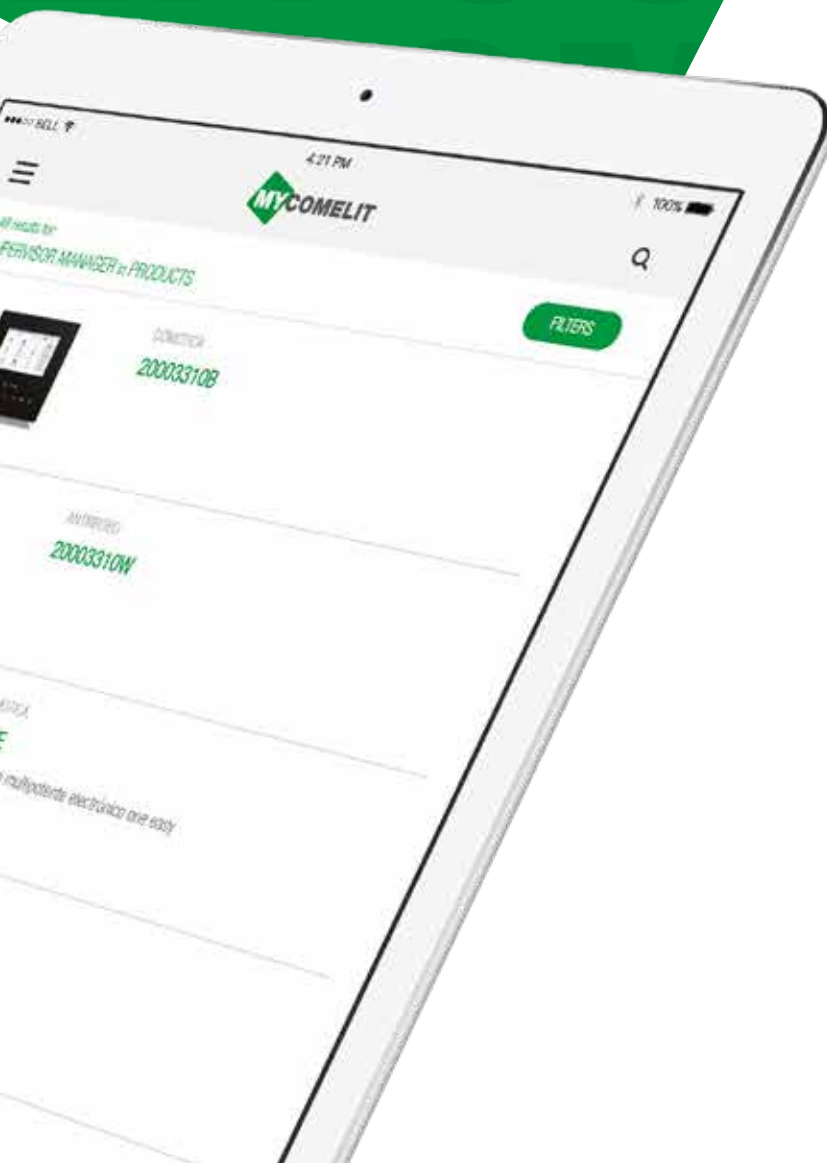

MYCOMELIT

MyComelit es la nueva área personal creada en el portal Comelit dedicada a los profesionales, donde se ponen a disposición numerosos servicios avanzados, como el nuevo configurador de instalaciones, la recepción de información personalizada, y mucho más. MyComelit está disponible en versión web y en versión móvil (iOS y Android).

www.mycomelit.com