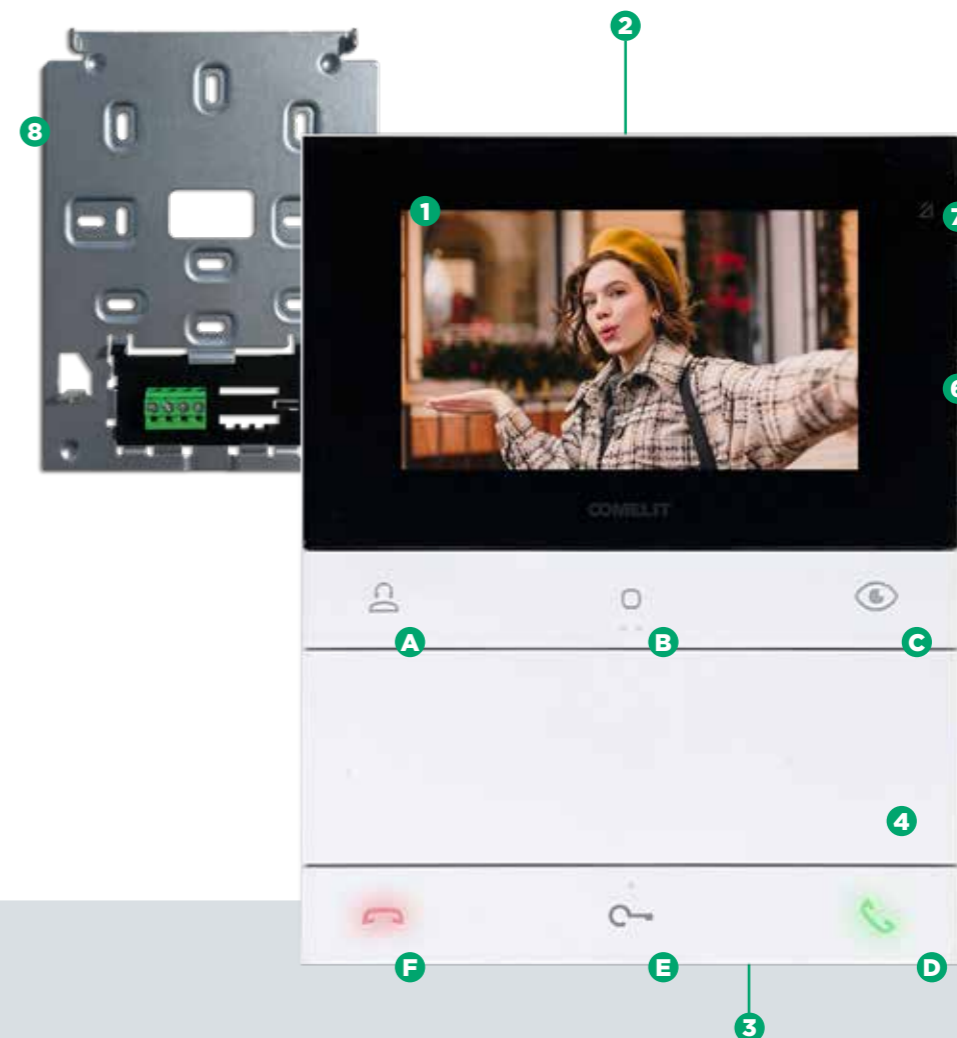

Descubre más sobre la posibilidad de crear una solución híbrida VIP (IP) / SIMPLEBUS (2 hilos)

MICROTELÉFONO 4.3" CR7701

PATENT
PENDING

- 1 Pantalla de 4,3"
- 2 Sensor NFC
- 3 Pulsadores mecánicos programables
 - (Funciones predefinidas)
 - A Llamada a central de conserjería
 - B Actuador genérico
 - C Autoencendido
 - D Abrepuerta
- 4 Pulsadores laterales para desplazarse por el menú
- 5 Pulsador para el modo silencio
- 6 Microteléfono
- 7 Placa soporte metálica

Ficha técnica

MANOS LIBRES 4.3" CR7721

- 1 Pantalla de 4,3"
- 2 Altavoz
- 3 Micrófono
- 4 Sensor NFC
- 5 Pulsadores mecánicos programables
 - (Funciones predefinidas)
 - A Llamada a central de conserjería
 - B Actuador genérico
 - C Autoencendido
 - D Respuesta
 - E Abrepuerta
 - F Finalizar llamada
- 6 Pulsadores laterales para desplazarse por el menú
- 7 Pulsador para el modo silencio
- 8 Placa soporte metálica