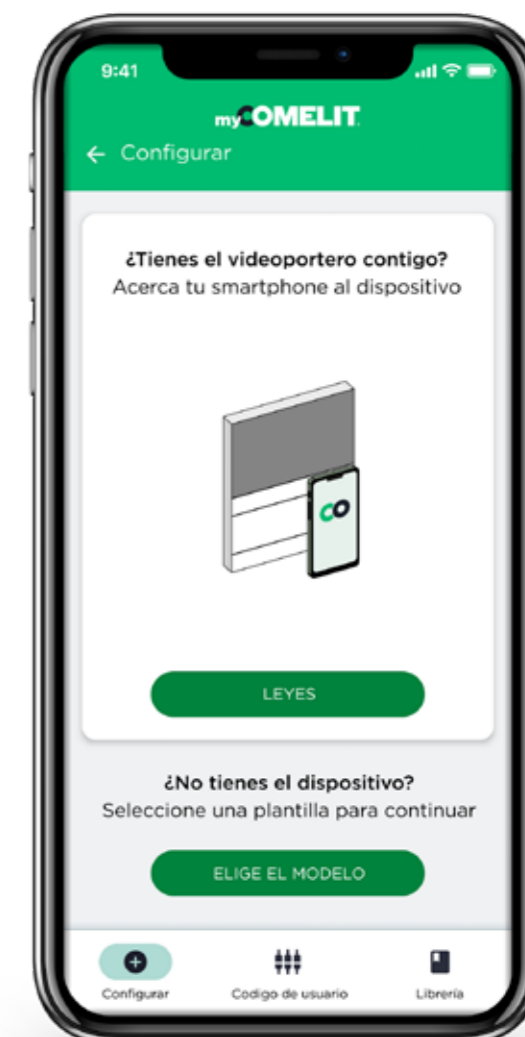

hasta 10 veces menos de lo que se tarda en realizar una configuración tradicional. Con un toque en el smartphone y nuestra app MyComelit, un mundo de posibilidades se abre ante ti. ¡Solamente tienes que entrar en la sección específica, ajustar los parámetros deseados, acercar el móvil al producto y ya lo tienes! Y eso no lo es todo: ¡hasta puedes configurar los monitores incluso sin conectarlos y, lo que parece increíble, pero es cierto, **directamente, en la caja** sin tan siquiera abrirla!

¡Entra en el Futuro con la tecnología NFC!

En los sistemas de las comunidades de pisos, la comodidad alcanza lo máximo. Después de haber configurado los parámetros en el primer monitor, puedes conservar la configuración y replicarla en todos los demás sin mover un dedo. ¡El tiempo es valioso y por eso hemos pensado en todo! Guarda las configuraciones estándares o personalizadas, listas para tus próximos proyectos, para ir siempre un paso por delante.

- TARDA HASTA 10 VECES MENOS EN LA CONFIGURACIÓN
- PROGRAMA LOS MONITORES INCLUSO SIN SACARLOS DE LA CAJA
- CREA UNA CONFIGURACIÓN EN LA OFICINA Y ENVÍALA A TUS COLABORADORES POR WHATSAPP
- COPIA LA CONFIGURACIÓN DE UN MONITOR PARA PROGRAMAR UNO NUEVO CON 2 SIMPLES TOQUES
- GUARDA LAS CONFIGURACIONES ESTÁNDARES PARA REPLICARLAS TODAS LAS VECES QUE QUIERAS
- CONFIGURA EL SISTEMA INCLUSO ANTES DE RECIBIR LOS MONITORES

MIRA CÓMO SE CONFIGURA UN MONITOR EN MENOS DE UN MINUTO

¿Prefieres una configuración tradicional? ¡No te preocupes! Hemos preservado la sencillez de una sola regleta de dip switches en la parte trasera del monitor, para configurar el código de usuario y el resto de la configuración es cosa de niños, se hace mediante un menú intuitivo guiado y navegable, con los botones laterales presentes en los dispositivos.

WITH YOU ALWAYS