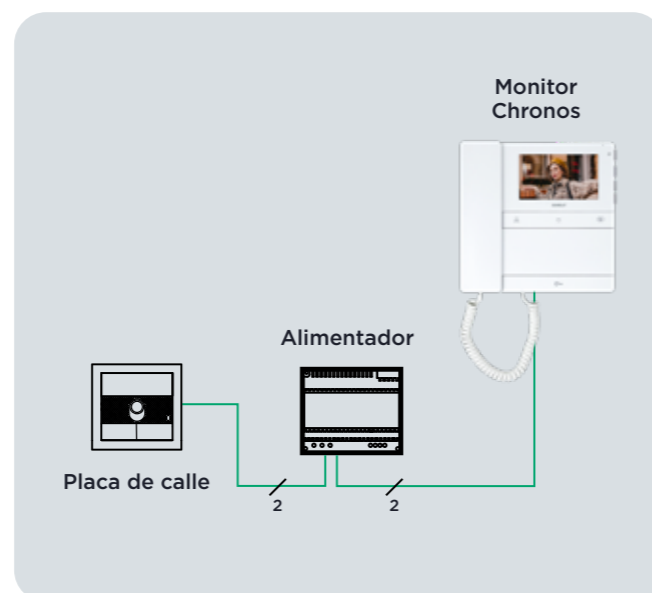

PARA ACTIVIDADES COMERCIALES E INDUSTRIAS