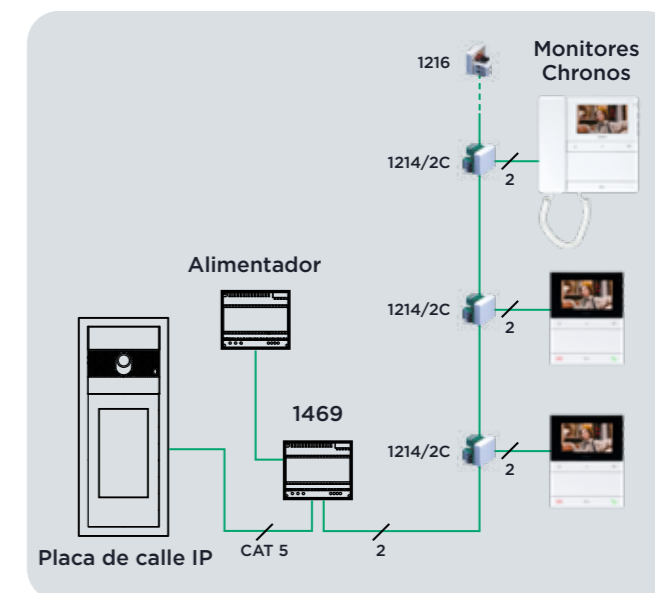

Descubre más sobre la posibilidad de crear una solución híbrida VIP (IP) / SIMPLEBUS (2 hilos)

MICROTELÉFONO 4.3" CR7701

PATENT
PENDING

- 1 Pantalla de 4,3"
- 2 Sensor NFC
- 3 Pulsadores mecánicos programables
 - (Funciones predefinidas)
 - A Llamada a central de conserjería
 - B Actuador genérico
 - C Autoencendido
 - D Abrepuerta
- 4 Pulsadores laterales para desplazarse por el menú
- 5 Pulsador para el modo silencio
- 6 Microteléfono
- 7 Placa soporte metálica

Ficha técnica

MANOS LIBRES 4.3" CR7721

- 1 Pantalla de 4,3"
- 2 Altavoz
- 3 Micrófono
- 4 Sensor NFC
- 5 Pulsadores mecánicos programables
 - (Funciones predefinidas)
 - A Llamada a central de conserjería
 - B Actuador genérico
 - C Autoencendido
 - D Respuesta
 - E Abrepuerta
 - F Finalizar llamada
- 6 Pulsadores laterales para desplazarse por el menú
- 7 Pulsador para el modo silencio
- 8 Placa soporte metálica