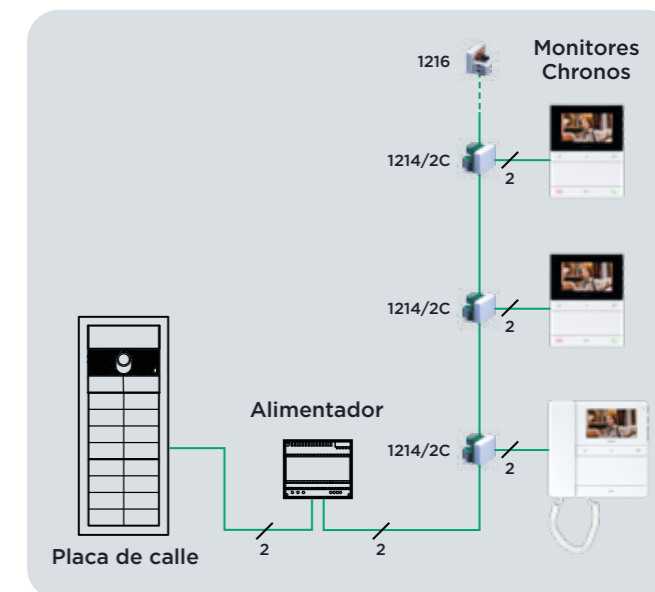

PERFECTOS EN TODOS LOS ENTORNOS.

PARA MANSIONES O EN VIVIENDAS UNIFAMILIARES Y HASTA 4 VIVIENDAS

PARA ACTIVIDADES COMERCIALES E INDUSTRIAS

PARA EDIFICIOS O MANCOMUNIDADES DE VIVIENDAS

PARA SISTEMAS IP (con el añadido del módulo 1469)

Descubre más sobre la posibilidad de crear una solución híbrida VIP (IP) / SIMPLEBUS (2 hilos)

MICROTELÉFONO 4.3" CR7701

PATENT
PENDING

- 1 Pantalla de 4,3"
- 2 Sensor NFC
- 3 Pulsadores mecánicos programables
 - (Funciones predefinidas)
 - A Llamada a central de conserjería
 - B Actuador genérico
 - C Autoencendido
 - D Abrepuerta
- 4 Pulsadores laterales para desplazarse por el menú
- 5 Pulsador para el modo silencio
- 6 Microteléfono
- 7 Placa soporte metálica

Ficha técnica

MANOS LIBRES 4.3" CR7721

- 1 Pantalla de 4,3"
- 2 Altavoz
- 3 Micrófono
- 4 Sensor NFC
- 5 Pulsadores mecánicos programables
 - (Funciones predefinidas)
 - A Llamada a central de conserjería
 - B Actuador genérico
 - C Autoencendido
 - D Respuesta
 - E Abrepuerta
 - F Finalizar llamada
- 6 Pulsadores laterales para desplazarse por el menú
- 7 Pulsador para el modo silencio
- 8 Placa soporte metálica