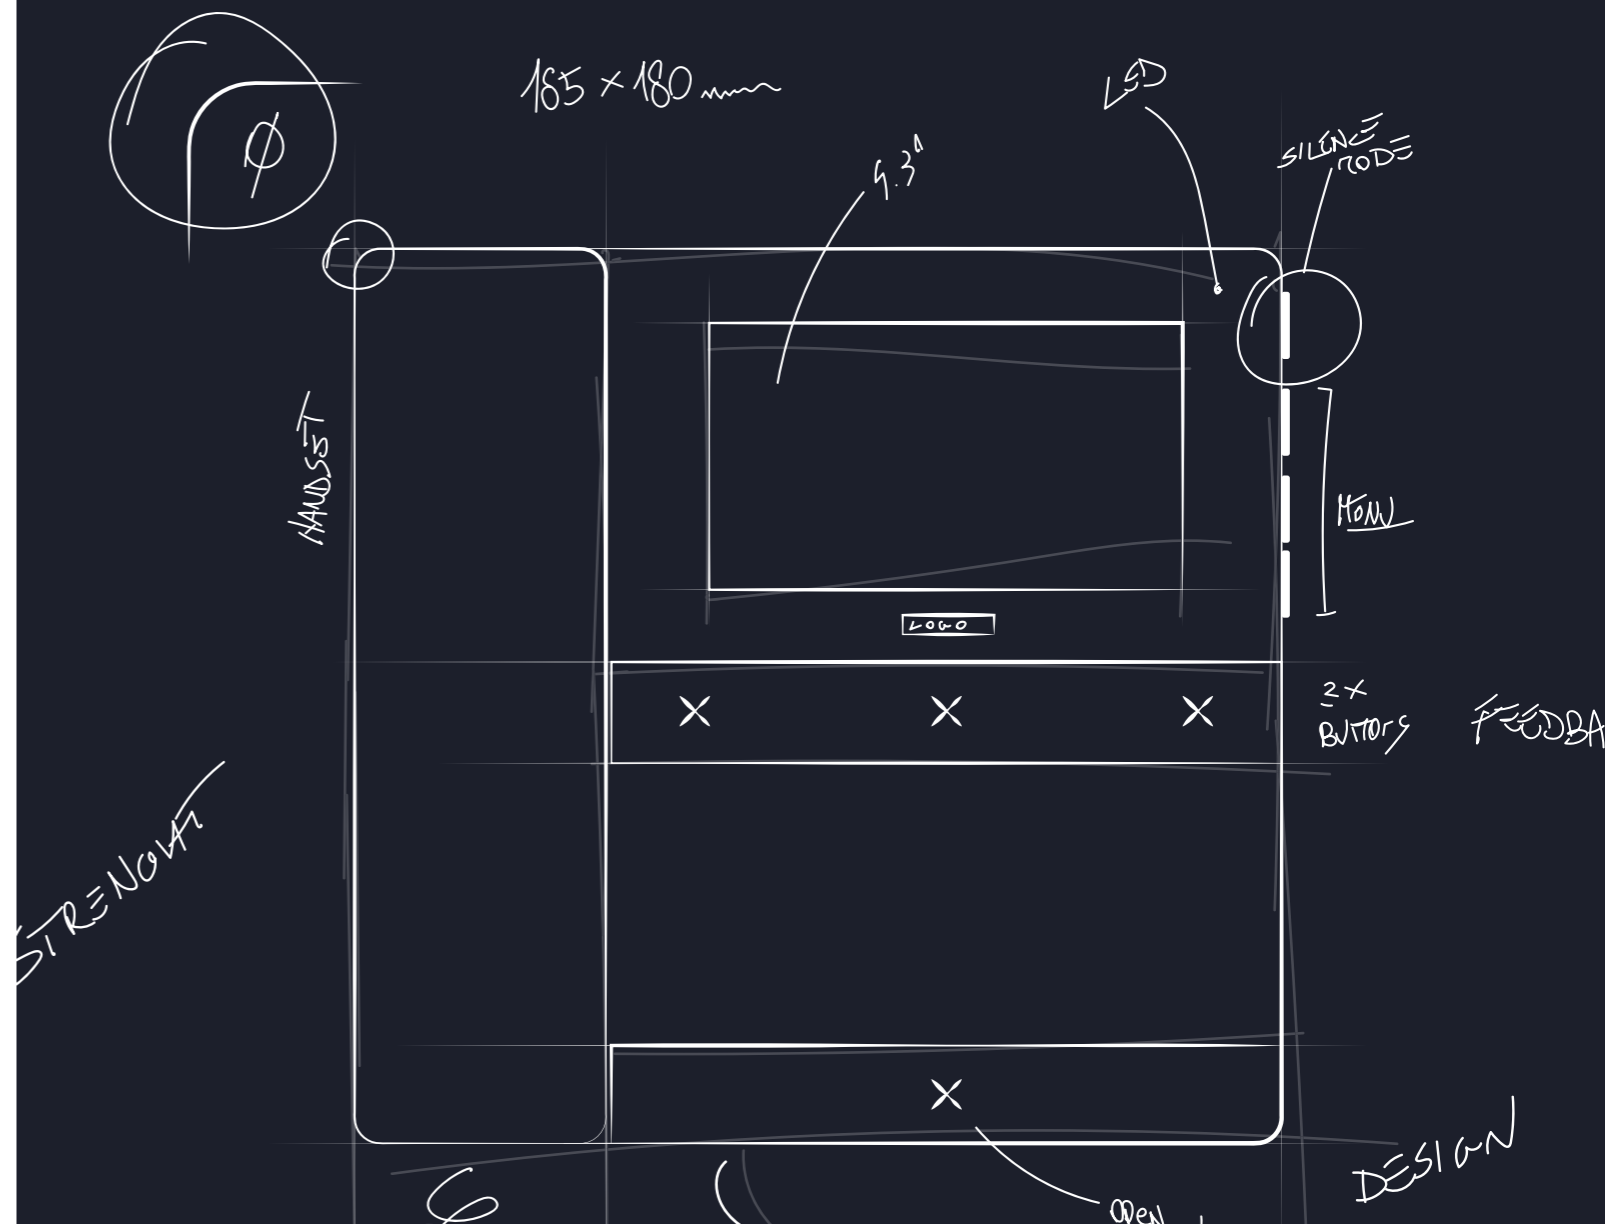

ELEGANCIA VERSÁTIL.

El diseño de los monitores Chronos es una auténtica baza, que otorga a nuestro nuevo monitor un toque de **elegancia y estilo** sin iguales. Además de la robustez extraordinaria, su forma compacta se integra en todos los ambientes perfectamente, ya sea una instalación en un sistema existente o en uno nuevo. Las dimensiones, estudiadas detenidamente no ofrecen solamente **versatilidad** en el posicionamiento, sino que se han diseñado para **minimizar** las obras de albañilería en caso de sustituciones. Con sus líneas depuradas y esenciales, los monitores Chronos resultan perfectamente **adaptables** a todos los tipos de arquitectura: clásica, moderna, tradicional o minimalista.

Una característica distintiva de nuestra gama de monitores Chronos es la **versión con microteléfono**, un elemento de suma importancia, ya que se sigue demandando enormemente. En un mercado en el que la tecnología avanza rápidamente, somos uno de los poquísimos fabricantes, que siguen fabricando esta opción, para responder a las exigencias de quienes prefieren una experiencia tradicional de comunicación en ambientes ruidosos o cuando sea importante mantener la privacidad de la comunicación.

COMÉLIT → MONITOR
HANDSET 4.3"