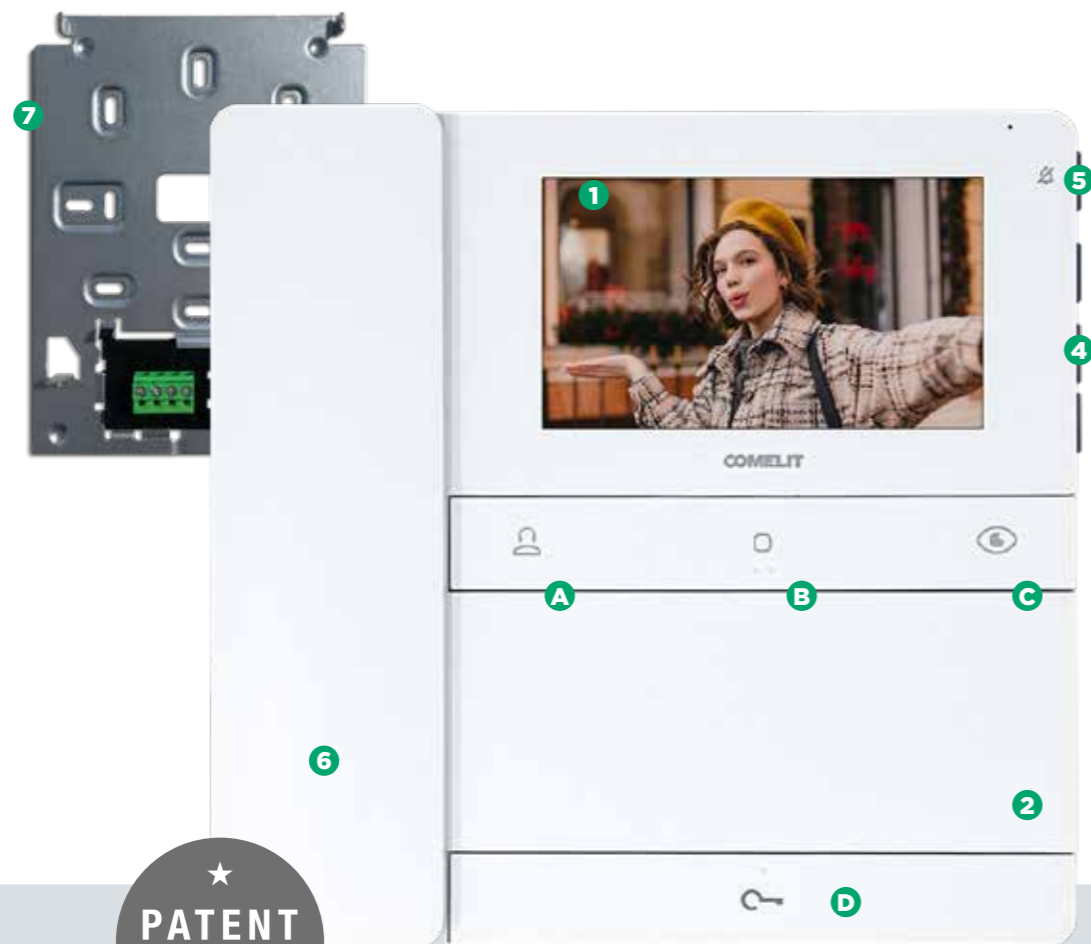

Descubre más sobre la posibilidad de crear una solución híbrida VIP (IP) / SIMPLEBUS (2 hilos)

MICROTELÉFONO 4.3" CR7701

PATENT
PENDING

- 1 Pantalla de 4,3"
- 2 Sensor NFC
- 3 Pulsadores mecánicos programables
 - (Funciones predefinidas)
 - A Llamada a central de conserjería
 - B Actuador genérico
 - C Autoencendido
 - D Abrepuerta
- 4 Pulsadores laterales para desplazarse por el menú
- 5 Pulsador para el modo silencio
- 6 Microteléfono
- 7 Placa soporte metálica

Ficha técnica

MANOS LIBRES 4.3" CR7721

- 1 Pantalla de 4,3"
- 2 Altavoz
- 3 Micrófono
- 4 Sensor NFC
- 5 Pulsadores mecánicos programables
 - (Funciones predefinidas)
 - A Llamada a central de conserjería
 - B Actuador genérico
 - C Autoencendido
 - D Respuesta
 - E Abrepuerta
 - F Finalizar llamada
- 6 Pulsadores laterales para desplazarse por el menú
- 7 Pulsador para el modo silencio
- 8 Placa soporte metálica